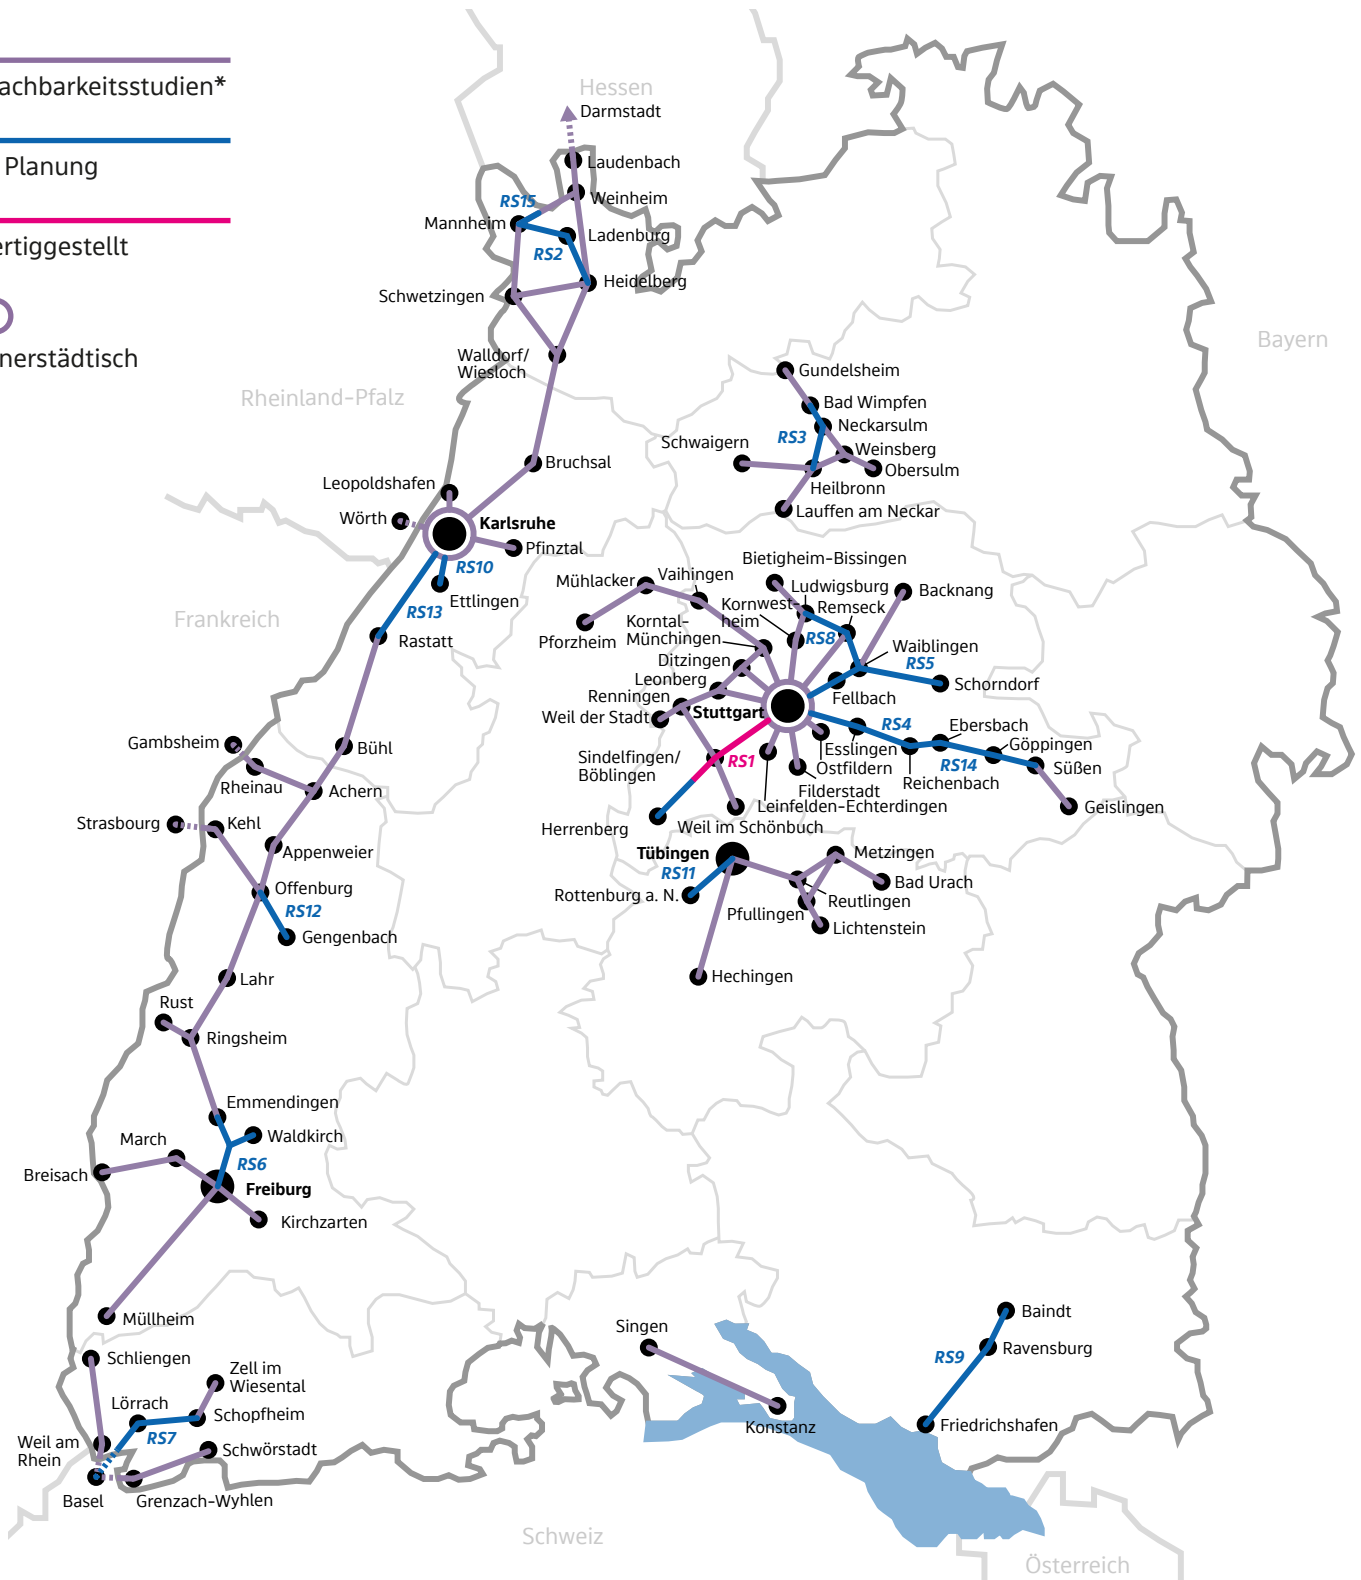

RadSCHNELLWEGE Baden-Württemberg

Stand Mai 2021

Machbarkeitsstudien*

in Planung

Fertiggestellt

Innerstädtisch

*Die Karte zeigt alle durch Machbarkeitsstudien untersuchten und potentiell geeigneten Korridore. Nicht alle geprüften Korridore oder Teilabschnitte erfüllen die Anforderungen an Radschnellverbindungen. Nur Korridore und Teilabschnitte, die im Hinblick auf Potentiale und Qualität Mindeststandards erfüllen, können als Radschnellverbindungen realisiert werden.